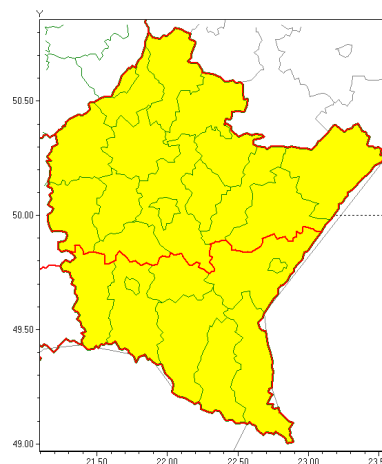

Zasięg ostrzeżeń w województwie

Silny mróz
2021-02-12 13:51

Zawieje/zamiecie śnieżne
2021-02-12 13:51

WOJEWÓDZTWO PODKARPACKIE
OSTRZEŻENIA METEOROLOGICZNE ZBIORCZO NR 34
WYKAZ OBSZARÓW ZUJCIANYCH OSTRZEŻENIAMI
o godz. 13:51 dnia 12.02.2021

Zjawisko/Stopień zagrożenia	Silny mróz/1 ZMIANA
Obszar (w nawiasie numer ostrzeżenia dla powiatu)	powiaty: dębicki(19), jarosławski(18), kolbuszowski(19), leżajski(18), lubaczowski(18), łańcucki(18), mielecki(18), niemiński(18), przeworski(18), ropczycko-sędziszowski(18), rzeszowski(18), Rzeszów(18), stalowowolski(18), strzyżowski(17), Tarnobrzeg(18), tarnobrzeski(18)
Ważność	od godz. 13:50 dnia 12.02.2021 do godz. 09:00 dnia 13.02.2021
Prawdopodobieństwo	80%
Przebieg	Prognozuje się temperatury minimalne w nocy miejscami od -17°C do -15°C, a lokalnie w rozpodzieniach do -19°C. Temperatura maksymalna w dzień od -12°C do -10°C. Wiatr o średniej prędkości od 15 km/h do 25 km/h.
SMS	IMGW-PIB OSTRZEŻENIA: MRÓZ/1 podkarpackie (16 powiatów) od 13:50/12.02 do 09:00/13.02.2021 temp. min -19 st, temp. maks -10 st, wiatr 25 km/h. Dotyczy powiatów: dębicki, jarosławski, kolbuszowski, leżajski, lubaczowski, łańcucki, mielecki, niemiński, przeworski, ropczycko-sędziszowski, rzeszowski, Rzeszów, stalowowolski, strzyżowski, Tarnobrzeg i tarnobrzeski.
RSO	Woj. podkarpackie (16 powiatów), IMGW-PIB wydał ostrzeżenia pierwszego stopnia o silnych mrozach
Uwagi	Aktualizacja dotyczy obniżenia temperatury minimalnej.
Zjawisko/Stopień zagrożenia	Silny mróz/1