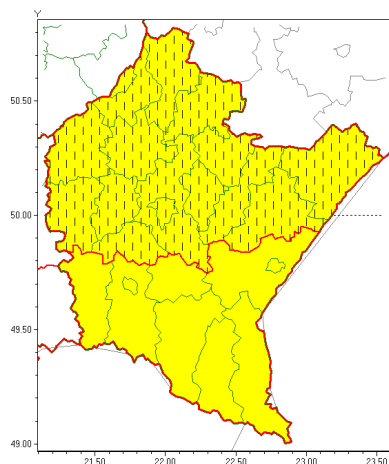

Zasięg ostrzeżeń w województwie

Silny mróz
2021-02-12 13:51

Zawieje/zamiecie śnieżne
2021-02-12 13:51

WOJEWÓDZTWO PODKARPACKIE
OSTRZEŻENIA METEOROLOGICZNE ZBIORCZO NR 34
WYKAZ OBSZARÓW ZUJCIANYCH OSTRZEŻENIAMI
o godz. 13:51 dnia 12.02.2021

Zjawisko/Stopień zagrożenia	Silny mróz/1 ZMIANA
Obszar (w nawiasie numer ostrzeżenia dla powiatu)	powiaty: dębicki(19), jarosławski(18), kolbuszowski(19), leżajski(18), lubaczowski(18), łańcucki(18), mielecki(18), niemiński(18), przeworski(18), ropczycko-sędziszowski(18), rzeszowski(18), Rzeszów(18), stalowowolski(18), strzyżowski(17), Tarnobrzeg(18), tarnobrzeski(18)
Ważność	od godz. 13:50 dnia 12.02.2021 do godz. 09:00 dnia 13.02.2021
Prawdopodobieństwo	80%
Przebieg	Prognozuje się temperatury minimalne w nocy miejscami od -17°C do -15°C, a lokalnie w rozpodzieniach do -19°C. Temperatura maksymalna w dzień od -12°C do -10°C. Wiatr o średniej prędkości od 15 km/h do 25 km/h.
SMS	IMGW-PIB OSTRZEŻENIA: MRÓZ/1 podkarpackie (16 powiatów) od 13:50/12.02 do 09:00/13.02.2021 temp. min -19 st, temp. maks -10 st, wiatr 25 km/h. Dotyczy powiatów: dębicki, jarosławski, kolbuszowski, leżajski, lubaczowski, łańcucki, mielecki, niemiński, przeworski, ropczycko-sędziszowski, rzeszowski, Rzeszów, stalowowolski, strzyżowski, Tarnobrzeg i tarnobrzeski.
RSO	Woj. podkarpackie (16 powiatów), IMGW-PIB wydał ostrzeżenia pierwszego stopnia o silnych mrozach
Uwagi	Aktualizacja dotyczy obniżenia temperatury minimalnej.
Zjawisko/Stopień zagrożenia	Silny mróz/1