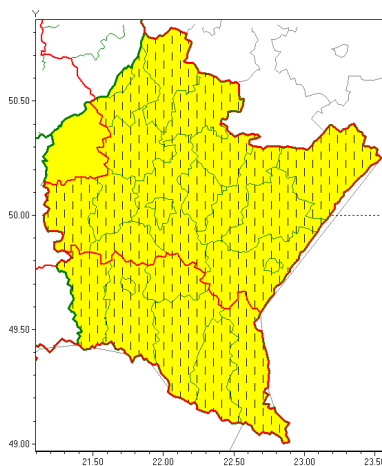

Zasięg ostrzeżeń w województwie

Przymrozki
2021-04-26 13:56

WOJEWÓDZTWO PODKARPACKIE
OSTRZEŻENIA METEOROLOGICZNE ZBIORCZO NR 81
WYKAZ OBSZARÓW ZUCIANYCH OSTRZEŻENIAMI
o godz. 13:56 dnia 26.04.2021

Zjawisko/Stopień zagrożenia	Przymrozki/1 ZMIANA
Obszar (w nawiasie numer ostrzeżenia dla powiatu)	powiaty: bieszczadzki(57), brzozowski(48), jasielski(54), Krosno(48), krośnieński(52), leski(57), sanocki(57)
Ważność	od godz. 22:00 dnia 26.04.2021 do godz. 09:00 dnia 28.04.2021
Prawdopodobieństwo	80%
Przebieg	Prognozowany jest spadek temperatury powietrza do około -5°C a lokalnie do -7°C, przy gruncie do -9°C do -5°C. Temperatura maksymalna we wtorek około 7°C, w środę około 12°C.
SMS	IMGW-PIB OSTRZEŻENIA: PRZYMROZKI/1 podkarpackie (7 powiatów) od 22:00/26.04 do 09:00/28.04.2021 temp. min. -7 st., przy gruncie -9 st. temp. maks. 12 st. Dotyczy powiatów: bieszczadzki, brzozowski, jasielski, Krosno, krośnieński, leski i sanocki.
RSO	Woj. podkarpackie (7 powiatów), IMGW-PIB wydał ostrzeżenie pierwszego stopnia o przymrozkach
Uwagi	Brak.
Zjawisko/Stopień zagrożenia	Przymrozki/1
Obszar (w nawiasie numer ostrzeżenia dla powiatu)	powiaty: mielecki(38)
Ważność	od godz. 23:00 dnia 23.04.2021 do godz. 09:00 dnia 27.04.2021
Prawdopodobieństwo	80%