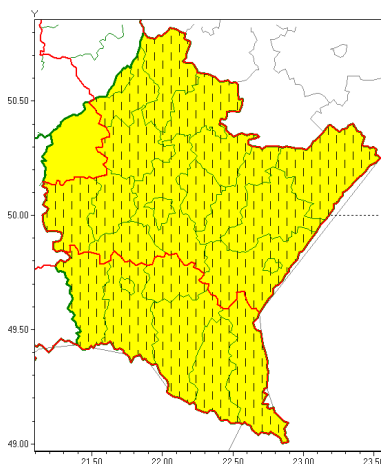

Zasięg ostrzeżeń w województwie

Przymrozki  
2021-04-27 11:58

**WOJEWÓDZTWO PODKARPACKIE**  
**OSTRZEŻENIA METEOROLOGICZNE ZBIORCZO NR 82**  
**WYKAZ OBSZARÓW ZUCIANYCH OSTRZEŻENIAMI**  
**o godz. 11:58 dnia 27.04.2021**

<b>Zjawisko/Stopień zagrożenia</b>	Przymrozki/1
<b>Obszar (w nawiasie numer ostrzeżenia dla powiatu)</b>	powiaty: mielecki(39)
<b>Ważność</b>	od godz. 00:00 dnia 28.04.2021 do godz. 07:30 dnia 28.04.2021
<b>Prawdopodobieństwo</b>	80%
<b>Przebieg</b>	Na przeważającym obszarze prognozowany jest spadek temperatury powietrza do około -2°C, przy gruncie do -3°C.
<b>SMS</b>	IMGW-PIB OSTRZEGA: PRZYMROZKI/1 podkarpackie (1 powiat) od 00:00/28.04 do 07:30/28.04.2021 temp. min -2 st., przy gruncie -3 st. Dotyczy powiatów: mielecki.
<b>RSO</b>	Woj. podkarpackie (1 powiat), IMGW-PIB wydał ostrzeżenie pierwszego stopnia o przymrozkach
<b>Uwagi</b>	Brak.
<b>Zjawisko/Stopień zagrożenia</b>	Przymrozki/1 ZMIANA
<b>Obszar (w nawiasie numer ostrzeżenia dla powiatu)</b>	powiaty: dębicki(41), jarosławski(40), kolbuszowski(41), leżajski(40), lubaczowski(40), Łańcut(40), niemiński(38), przemyski(46), Przemyśl(44), przeworski(40), ropczycko-sędziszowski(40), rzeszowski(41), Rzeszów(41), stalowowolski(38), strzyżowski(40), Tarnobrzeg(39), tarnobrzeski(39)
<b>Ważność</b>	od godz. 23:00 dnia 26.04.2021 do godz. 08:00 dnia 28.04.2021