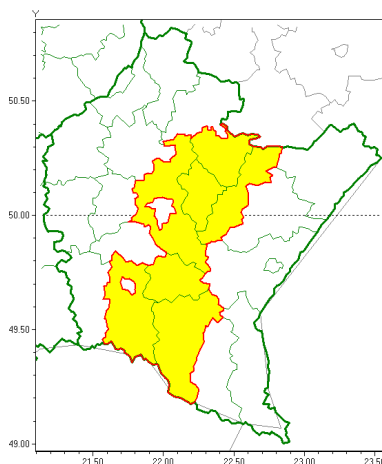

Zasięg ostrzeżeń w województwie

Intensywne opady deszczu
2021-05-28 05:36

WOJEWÓDZTWO PODKARPACKIE
OSTRZEŻENIA METEOROLOGICZNE ZBIORCZO NR 96
WYKAZ OBOWIĄZUJĄCYCH OSTRZEŻEŃ
o godz. 05:36 dnia 28.05.2021

Zjawisko/Stopień zagrożenia	Intensywne opady deszczu/1
Obszar (w nawiasie numer ostrzeżenia dla powiatu)	powiaty: brzozowski(56), krośnieński(61), leżajski(48), łańcucki(49), przeworski(49), rzeszowski(50), sanocki(66)
Ważność	od godz. 05:36 dnia 28.05.2021 do godz. 12:00 dnia 28.05.2021
Prawdopodobieństwo	80%
Przebieg	Prognozowane i obserwowane są opady deszczu o natężeniu umiarkowanym. Miejscami prognozowana całkowita suma opadów od godziny 20.00 27.05 do godziny 12.00 28.05 wyniesie od 25 mm do 35 mm.
SMS	IMGW-PIB OSTRZEŻENIA: DESZCZ/1 podkarpackie (7 powiatów) od 05:36/28.05 do 12:00/28.05.2021 35 mm. Dotyczy powiatów: brzozowski, krośnieński, leżajski, łańcucki, przeworski, rzeszowski i sanocki.
RSO	Woj. podkarpackie (7 powiatów), IMGW-PIB wydał ostrzeżenie pierwszego stopnia o intensywnych opadach deszczu
Uwagi	Brak.
Dyżurny synoptyk IMGW-PIB	Piotr Wałach