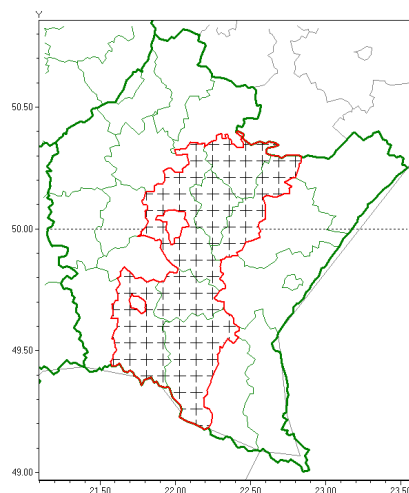

Zasięg komunikatu w województwie

Intensywne opady deszczu

Komunikat meteorologiczny z godz. 04:51 dnia 28.05.2021

Nazwa biura	IMGW-PIB Biuro Prognoz Meteorologicznych w Krakowie
Zjawiska	Intensywne opady deszczu
Obszar	województwo podkarpackie powiaty: brzozowski, krośnieński, leżajski, łańcucki, przeworski, rzeszowski, sanocki
Sytuacja meteorologiczna	Miejscami do godziny 04:30 dnia 28.05 suma opadów deszczu wyniosła do 20 mm. W najbliższych godzinach nadal prognozuje się słabe lub umiarkowane opady deszczu. Prognozowana suma opadów lokalnie do 10 mm.
Uwagi	Komunikat przygotowany na podstawie danych z systemów teledetekcji atmosfery oraz sieci pomiarowo-obszernych IMGW-PIB. Lokalnie zjawiska mogą mieć inny przebieg niż opisany.
Dyrektor synoptyk IMGW-PIB	Piotr Wałach
Godzina i data wydania	godz. 04:51 dnia 28.05.2021