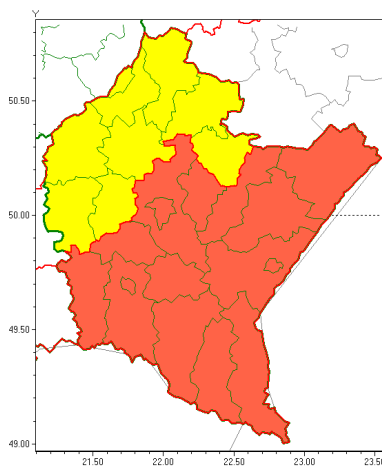

Zasięg ostrzeżeń w województwie

Burze z gradem
2021-07-19 07:19

WOJEWÓDZTWO PODKARPACKIE
OSTRZEŻENIA METEOROLOGICZNE ZBIORCZO NR 148
WYKAZ OBSZARÓW ZJAWIENIA OSTRZEŻENIA
o godz. 07:19 dnia 19.07.2021

Zjawisko/Stopień zagrożenia	Burze z gradem/1
Obszar (w nawiasie numer ostrzeżenia dla powiatu)	powiaty: dębicki(74), kolbuszowski(73), leżajski(73), mielecki(70), niżański(71), ropczycko-sędziszowski(72), stalowowolski(72), Tarnobrzeg(73), tarnobrzeski(73)
Ważność	od godz. 08:00 dnia 19.07.2021 do godz. 18:00 dnia 19.07.2021
Prawdopodobieństwo	80%
Przebieg	Prognozowane są burze, którym miejscami będą towarzyszyły opady deszczu miejscami do 30 mm oraz porywy wiatru do 70 km/h. Miejscami grad.
SMS	IMGW-PIB OSTRZEGA: BURZE Z GRADEM/1 podkarpackie (9 powiatów) od 08:00/19.07 do 18:00/19.07.2021 deszcz 30 mm, grad, porywy 70 km/h. Dotyczy powiatów: dębicki, kolbuszowski, leżajski, mielecki, niżański, ropczycko-sędziszowski, stalowowolski, Tarnobrzeg i tarnobrzeski.
RSO	Woj. podkarpackie (9 powiatów), IMGW-PIB wydał ostrzeżenie pierwszego stopnia o burzach z gradem
Uwagi	Brak.
Zjawisko/Stopień zagrożenia	Burze z gradem/1
Obszar (w nawiasie numer ostrzeżenia dla powiatu)	powiaty: bieszczadzki(94), brzozowski(81), jarosławski(72), jasielski(89), Krosno(81), krośnieński(88), leski(94), lubaczowski(72), Łańcut(74), przemyski(79), Przemyski I(77), przeworski(73), rzeszowski(75), Rzeszów(74), sanocki(94), strzyżowski(73)