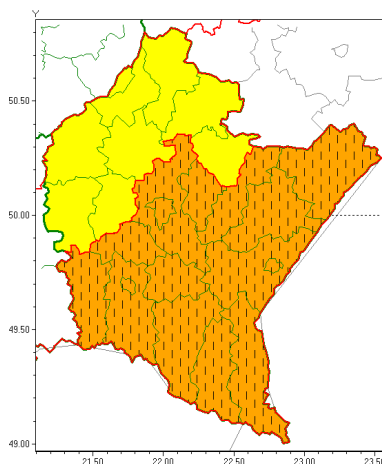

Zasięg ostrzeżeń w województwie

Burze z gradem
2021-07-19 12:38

WOJEWÓDZTWO PODKARPACKIE
OSTRZEŻENIA METEOROLOGICZNE ZBIORCZO NR 149
WYKAZ OBSZARÓW ZUCIANYCH OSTRZEŻENIAMI
o godz. 12:38 dnia 19.07.2021

Zjawisko/Stopień zagrożenia	Burze z gradem/2 ZMIANA
Obszar (w nawiasie numer ostrzeżenia dla powiatu)	powiaty: bieszczadzki(94), brzozowski(81), jarosławski(72), jasielski(89), Krosno(81), krośnieński(88), leski(94), lubaczowski(72), Łańcucki(74), przemyski(79), Przemyśl(77), przeworski(73), rzeszowski(75), Rzeszów(74), sanocki(94), strzykowski(73)
Ważność	od godz. 12:38 dnia 19.07.2021 do godz. 22:00 dnia 19.07.2021
Prawdopodobieństwo	80%
Przebieg	Prognozowane są burze, którym miejscami będą towarzyszyć ulewne opady deszczu od 30 mm do 50 mm, lokalnie do 60 mm oraz porywy wiatru do 80 km/h. Miejscami grad.
SMS	IMGW-PIB OSTRZEŻENIA: BURZE Z GRADEM/2 podkarpackie (16 powiatów) od 12:38/19.07 do 22:00/19.07.2021 deszcz 60 mm, grad, porywy 80 km/h. Dotyczy powiatów: bieszczadzki, brzozowski, jarosławski, jasielski, Krosno, krośnieński, leski, lubaczowski, Łańcucki, przemyski, Przemyśl, przeworski, rzeszowski, Rzeszów, sanocki i strzykowski.
RSO	Woj. podkarpackie (16 powiatów), IMGW-PIB wydał ostrzeżenia drugiego stopnia o burzach z gradem
Uwagi	Brak.
Zjawisko/Stopień zagrożenia	Burze z gradem/1
Obszar (w nawiasie numer ostrzeżenia dla powiatu)	powiaty: dębicki(74), kolbuszowski(73), leżajski(73), mielecki(70), niemiński(71), ropczycko-sędziszowski(72), stalowowolski(72), Tarnobrzeg(73), tarnobrzeski(73)