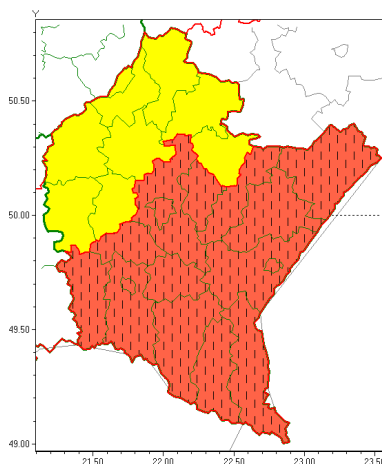

Zasięg ostrzeżeń w województwie

Burze z gradem  
2021-07-19 14:22

**WOJEWÓDZTWO PODKARPACKIE**  
**OSTRZEŻENIA METEOROLOGICZNE ZBIORCZO NR 150**  
**WYKAZ OBSZARÓW ZUCIANYCH OSTRZEŻENIAMI**  
**o godz. 14:22 dnia 19.07.2021**

<b>Zjawisko/Stopień zagrożenia</b>	Burze z gradem/3 ZMIANA
<b>Obszar (w nawiasie numer ostrzeżenia dla powiatu)</b>	powiaty: bieszczadzki(94), brzozowski(81), jarosławski(72), jasielski(89), Krosno(81), krośnieński(88), leski(94), lubaczowski(72), Łańcucki(74), przemyski(79), Przemyśl(77), przeworski(73), rzeszowski(75), Rzeszów(74), sanocki(94), strzyżowski(73)
<b>Ważność</b>	od godz. 14:22 dnia 19.07.2021 do godz. 22:00 dnia 19.07.2021
<b>Prawdopodobieństwo</b>	80%
<b>Przebieg</b>	Prognozowane są burze, którym miejscami będą towarzyszyć ulewne opady deszczu od 60 mm do 70 mm lokalnie do 80 mm oraz porywy wiatru do 80 km/h. Miejscami grad.
<b>SMS</b>	IMGW-PIB OSTRZEŻENIA: BURZE Z GRADEM/3 podkarpackie (16 powiatów) od 14:22/19.07 do 22:00/19.07.2021 deszcz 80 mm, grad, porywy 80 km/h. Dotyczy powiatów: bieszczadzki, brzozowski, jarosławski, jasielski, Krosno, krośnieński, leski, lubaczowski, Łańcucki, przemyski, Przemyśl, przeworski, rzeszowski, Rzeszów, sanocki i strzyżowski.
<b>RSO</b>	Woj. podkarpackie (16 powiatów), IMGW-PIB wydał ostrzeżenia trzeciego stopnia o burzach z gradem
<b>Uwagi</b>	Zmiana dotyczy podniesienia stopnia ostrzeżenia.
<b>Zjawisko/Stopień zagrożenia</b>	Burze z gradem/1
<b>Obszar (w nawiasie numer ostrzeżenia dla powiatu)</b>	powiaty: dębicki(74), kolbuszowski(73), leżajski(73), mielecki(70), niemiński(71), ropczycko-sędziszowski(72), stalowowolski(72), Tarnobrzeg(73), tarnobrzeski(73)