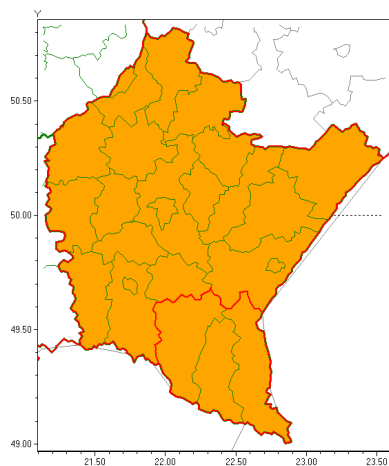

Zasięg ostrzeżeń w województwie

Burze z gradem
2021-07-28 11:46

Upał
2021-07-28 11:46

WOJEWÓDZTWO PODKARPACKIE
OSTRZEŻENIA METEOROLOGICZNE ZBIORCZO NR 155
WYKAZ OBOWIĄZUJĄCYCH OSTRZEŻEŃ
o godz. 11:46 dnia 28.07.2021

Zjawisko/Stopień zagrożenia	Burze z gradem/2
Obszar (w nawiasie numer ostrzeżenia dla powiatu)	powiaty: bieszczadzki(97), brzozowski(85), dębicki(78), jarosławski(76), jasielski(93), kolbuszowski(77), Krosno(85), krośnieński(92), leski(97), leżajski(77), lubaczowski(76), Łańcuch(78), mielecki(74), niemiński(75), przemyski(83), Przemyśl(81), przeworski(77), ropczycko-sędziszowski(76), rzeszowski(79), Rzeszów(78), sanocki(97), stalowowolski(76), strzyżowski(77), Tarnobrzeg(77), tarnobrzeski(77)
Ważność	od godz. 14:00 dnia 28.07.2021 do godz. 22:00 dnia 28.07.2021
Prawdopodobieństwo	70%
Przebieg	Prognozowane są burze, którym miejscami będą towarzyszyły ulewne opady deszczu od 20 mm do 30 mm, lokalnie możliwa kumulacja opadów do 60 mm, oraz porywy wiatru do 90 km/h. Miejscami grad.
SMS	IMGW-PIB OSTRZEGA: BURZE Z GRADEM/2 podkarpackie (wszystkie powiaty) od 14:00/28.07 do 22:00/28.07.2021 deszcz 60 mm, grad, porywy 90 km/h. Dotyczy powiatów: wszystkie powiaty.
RSO	Woj. podkarpackie (wszystkie powiaty), IMGW-PIB wydał ostrzeżenia drugiego stopnia o burzach z gradem
Uwagi	Brak.
Zjawisko/Stopień zagrożenia	Upał/2 ZMIANA