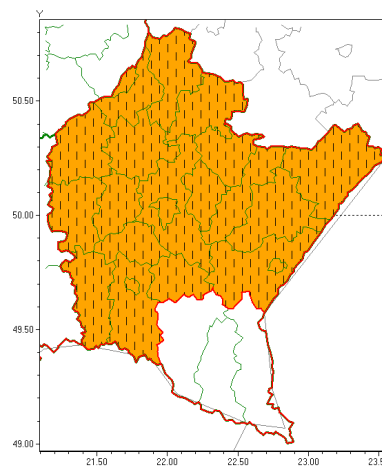

Zasięg ostrzeżeń w województwie

Burze z gradem
2021-07-28 11:46

Upał
2021-07-28 11:46

WOJEWÓDZTWO PODKARPACKIE
OSTRZEŻENIA METEOROLOGICZNE ZBIORCZO NR 155
WYKAZ OBOWIĄZUJĄCYCH OSTRZEŻEŃ
o godz. 11:46 dnia 28.07.2021

Zjawisko/Stopień zagrożenia	Burze z gradem/2
Obszar (w nawiasie numer ostrzeżenia dla powiatu)	powiaty: bieszczadzki(97), brzozowski(85), dębicki(78), jarosławski(76), jasielski(93), kolbuszowski(77), Krosno(85), krośnieński(92), leski(97), leżajski(77), lubaczowski(76), Łańcuch(78), mielecki(74), niemiński(75), przemyski(83), Przemyśl(81), przeworski(77), ropczycko-sędziszowski(76), rzeszowski(79), Rzeszów(78), sanocki(97), stalowowolski(76), strzyżowski(77), Tarnobrzeg(77), tarnobrzeski(77)
Ważność	od godz. 14:00 dnia 28.07.2021 do godz. 22:00 dnia 28.07.2021
Prawdopodobieństwo	70%
Przebieg	Prognozowane są burze, którym miejscami będą towarzyszyły ulewne opady deszczu od 20 mm do 30 mm, lokalnie możliwa kumulacja opadów do 60 mm, oraz porywy wiatru do 90 km/h. Miejscami grad.
SMS	IMGW-PIB OSTRZEGA: BURZE Z GRADEM/2 podkarpackie (wszystkie powiaty) od 14:00/28.07 do 22:00/28.07.2021 deszcz 60 mm, grad, porywy 90 km/h. Dotyczy powiatów: wszystkie powiaty.
RSO	Woj. podkarpackie (wszystkie powiaty), IMGW-PIB wydał ostrzeżenia drugiego stopnia o burzach z gradem
Uwagi	Brak.
Zjawisko/Stopień zagrożenia	Upał/2 ZMIANA