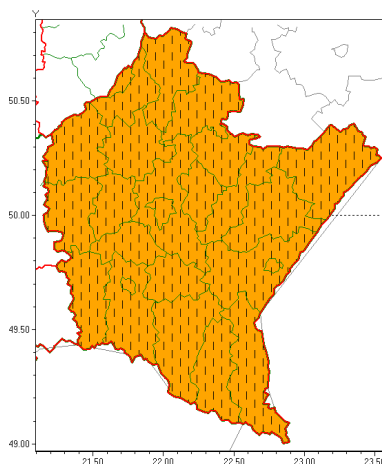

Zasięg ostrzeżeń w województwie

Burze z gradem
2021-07-16 07:48

WOJEWÓDZTWO PODKARPACKIE
OSTRZEŻENIA METEOROLOGICZNE ZBIORCZO NR 142
WYKAZ OBYWÓW ZUCIANYCH OSTRZEŻENIAMI
o godz. 07:48 dnia 16.07.2021

Zjawisko/Stopień zagrożenia	Burze z gradem/1
Obszar (w nawiasie numer ostrzeżenia dla powiatu)	powiaty: bieszczadzki(91), brzozowski(78), dębicki(70), jarosławski(69), jasielski(86), kolbuszowski(69), Krosno(78), krośnieński(85), leski(91), leżajski(69), lubaczowski(69), Łańcuch(70), mielecki(66), niemiński(67), przemyski(76), Przemyśl(74), przeworski(70), ropczycko-sędziszowski(68), rzeszowski(71), Rzeszów(70), sanocki(91), stalowowolski(68), strzyżowski(69), Tarnobrzeg(69), tarnobrzeski(69)
Ważność	od godz. 12:00 dnia 16.07.2021 do godz. 24:00 dnia 16.07.2021
Prawdopodobieństwo	80%
Przebieg	Prognozowane są burze, którym miejscami będą towarzyszyły ulewne opady deszczu od 20 mm do 30 mm, lokalnie do 40 mm oraz porywy wiatru do 80 km/h. Miejscami grad.
SMS	IMGW-PIB OSTRZEGA: BURZE Z GRADEM/1 podkarpackie (wszystkie powiaty) od 12:00/16.07 do 24:00/16.07.2021 deszcz 40 mm, grad, porywy 80 km/h. Dotyczy powiatów: wszystkie powiaty.
RSO	Woj. podkarpackie (wszystkie powiaty), IMGW-PIB wydał ostrzeżenie pierwszego stopnia o burzach z gradem
Uwagi	Brak.
Zjawisko/Stopień zagrożenia	Burze z gradem/2 ZMIANA