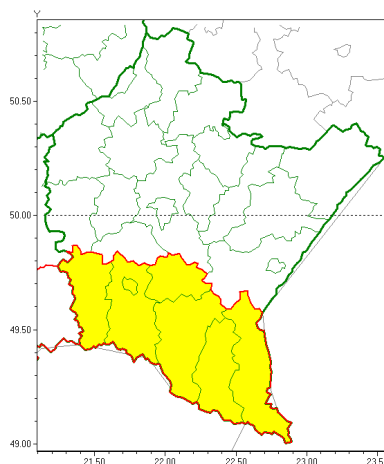

Zasięg ostrzeżeń w województwie

Silny wiatr
2021-10-20 07:02

WOJEWÓDZTWO PODKARPACKIE
OSTRZEŻENIA METEOROLOGICZNE ZBIORCZO NR 188
WYKAZ OBOWIĄZUJĄCYCH OSTRZEŻEŃ
o godz. 07:02 dnia 20.10.2021

Zjawisko/Stopień zagrożenia	Silny wiatr/1
Obszar (w nawiasie numer ostrzeżenia dla powiatu)	powiaty: bieszczadzki(116), brzozowski(104), jasielski(112), Krosno(104), krośnieński(112), leski(116), sanocki(116)
Ważność	od godz. 10:00 dnia 20.10.2021 do godz. 18:00 dnia 21.10.2021
Prawdopodobieństwo	90%
Przebieg	Prognozuje się wystąpienie silnego wiatru o średniej prędkości od 35 km/h do 45 km/h, w porywach okresami do 80 km/h, z południowego zachodu i południa.
SMS	IMGW-PIB OSTRZEŻEGA: WIATR/1 podkarpackie (7 powiatów) od 10:00/20.10 do 18:00/21.10.2021 prędkość do 45 km/h, porywy do 80 km/h, SW i S. Dotyczy powiatów: bieszczadzki, brzozowski, jasielski, Krosno, krośnieński, leski i sanocki.
RSO	Woj. podkarpackie (7 powiatów), IMGW-PIB wydał ostrzeżenie pierwszego stopnia o silnym wietrze
Uwagi	Brak.
Dyrektor synoptyk IMGW-PIB	Tomasz Knopik