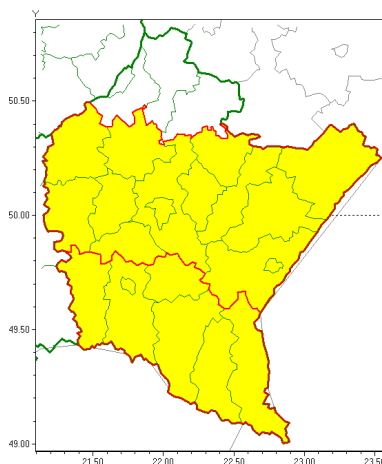

### Zasięg ostrzeżeń w województwie

Silny wiatr  
2021-10-20 20:32

**WOJEWÓDZTWO PODKARPACKIE**  
**OSTRZEŻENIA METEOROLOGICZNE ZBIORCZO NR 189**  
**WYKAZ OBOWIAZUJĄCYCH OSTRZEŻEŃ**  
**o godz. 20:32 dnia 20.10.2021**

<b>Zjawisko/Stopień zagrożenia</b>	Silny wiatr/1
<b>Obszar (w nawiasie numer ostrzeżenia dla powiatu)</b>	powiaty: dębicki(96), jarosławski(93), kolbuszowski(95), leżajski(94), lubaczowski(93), Łańcut(95), mielecki(92), przemyski(101), Przemyski(99), przeworski(94), ropczycko-sędziszowski(94), rzeszowski(97), Rzeszów(96), strzyżowski(95)
<b>Ważność</b>	od godz. 21:00 dnia 20.10.2021 do godz. 12:00 dnia 21.10.2021
<b>Prawdopodobieństwo</b>	85%
<b>Przebieg</b>	Prognozuje się wystąpienie silnego wiatru o średniej prędkości od 35 km/h do 45 km/h, w porywach do 80 km/h, z południowego zachodu i południa.
<b>SMS</b>	IMGW-PIB OSTRZEŻENIA: WIATR/1 podkarpackie (14 powiatów) od 21:00/20.10 do 12:00/21.10.2021 prędkość do 45 km/h, porywy do 80 km/h, SW, S. Dotyczy powiatów: dębicki, jarosławski, kolbuszowski, leżajski, lubaczowski, Łańcut, mielecki, przemyski, Przemyski, przeworski, ropczycko-sędziszowski, rzeszowski, Rzeszów i strzyżowski.
<b>RSO</b>	Woj. podkarpackie (14 powiatów), IMGW-PIB wydał ostrzeżenie pierwszego stopnia o silnym wietrze
<b>Uwagi</b>	Brak.
<b>Zjawisko/Stopień zagrożenia</b>	Silny wiatr/1
<b>Obszar (w nawiasie numer ostrzeżenia dla powiatu)</b>	powiaty: bieszczadzki(116), brzozowski(104), jasielski(112), Krosno(104), krośnieński(112), leski(116), sanocki(116)