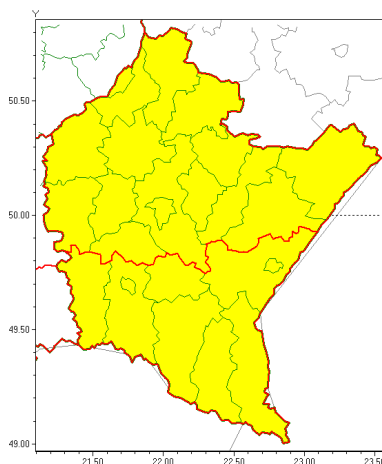

Zasięg ostrzeżeń w województwie

Opady marznące
2022-01-12 14:09

WOJEWÓDZTWO PODKARPACKIE
OSTRZEŻENIA METEOROLOGICZNE ZBIORCZO NR 9
WYKAZ OBYWÓW ZUJACYCH OSTRZEŻENIE
o godz. 14:09 dnia 12.01.2022

Zjawisko/Stopień zagrożenia	Opady marznące/1
Obszar (w nawiasie numer ostrzeżenia dla powiatu)	powiaty: dębicki(4), jarosławski(4), kolbuszowski(4), leżajski(4), lubaczowski(4), Łańcucki(4), mielecki(4), niżański(4), przeworski(4), ropczycko-sędziszowski(4), rzeszowski(4), Rzeszów(4), stalowowolski(4), strzyżowski(4), Tarnobrzeg(4), tarnobrzescki(4)
Ważność	od godz. 08:00 dnia 13.01.2022 do godz. 12:00 dnia 13.01.2022
Prawdopodobieństwo	80%
Przebieg	Prognozowane są słabe opady marznącego deszczu oraz mroźki powodujące gołolędy.
SMS	IMGW-PIB OSTRZEŻENIA: MARZĄCE OPADY/1 podkarpackie (16 powiatów) od 08:00/13.01 do 12:00/13.01.2022 marznące opady, drogi liskie. Dotyczy powiatów: dębicki, jarosławski, kolbuszowski, leżajski, lubaczowski, Łańcucki, mielecki, niżański, przeworski, ropczycko-sędziszowski, rzeszowski, Rzeszów, stalowowolski, strzyżowski, Tarnobrzeg i tarnobrzescki.
RSO	Woj. podkarpackie (16 powiatów), IMGW-PIB wydał ostrzeżenie pierwszego stopnia o opadach marzących
Uwagi	Brak.
Zjawisko/Stopień zagrożenia	Opady marznące/1
Obszar (w nawiasie numer ostrzeżenia dla powiatu)	powiaty: bieszczadzki(8), brzozowski(5), jasielski(7), Krosno(5), krośnieński(7), leski(8), przemyski(4), Przemyśl(4), sanocki(7)