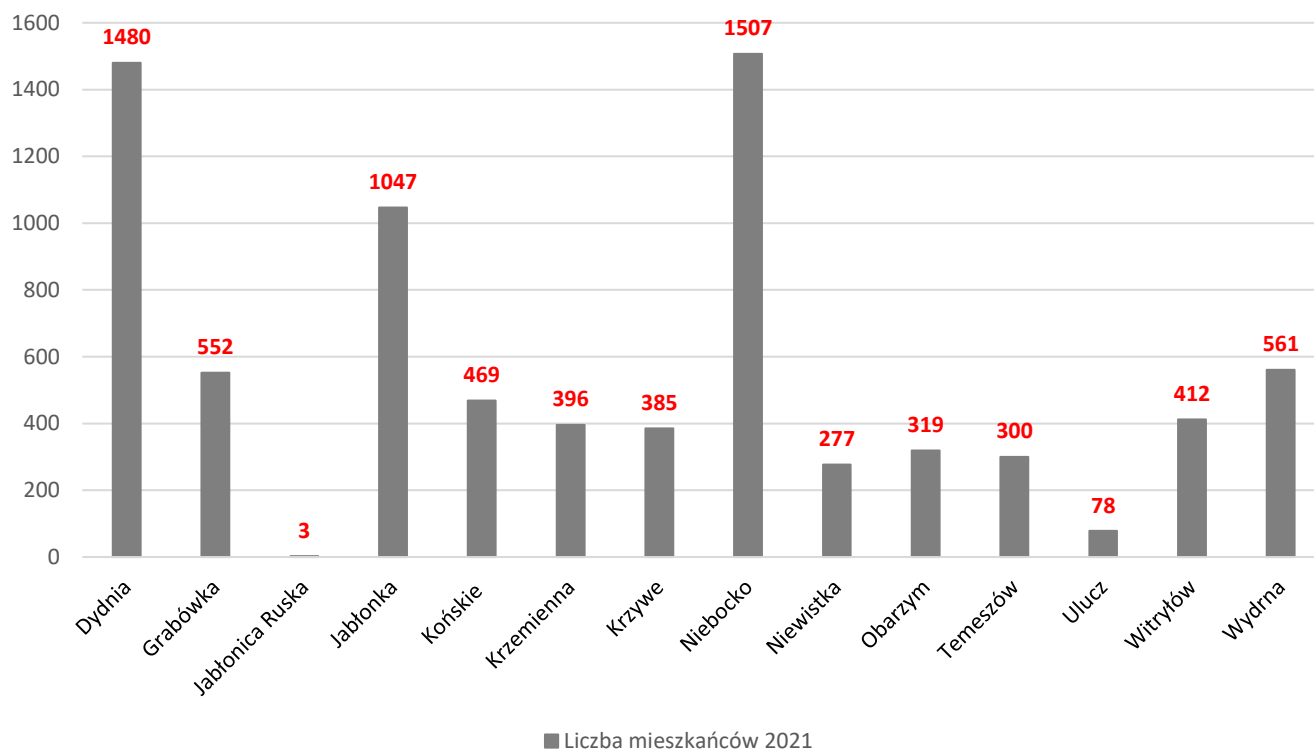

LICZBA MIESZKAŃCÓW (POBYT STAŁY I CZASOWY)

Stan na dzień 31.12.2021 r.

ZESTAWIENIE LICZBY URODZEŃ I ZGONÓW

Od 1.01.2021 r. do 31.12.2021 r.