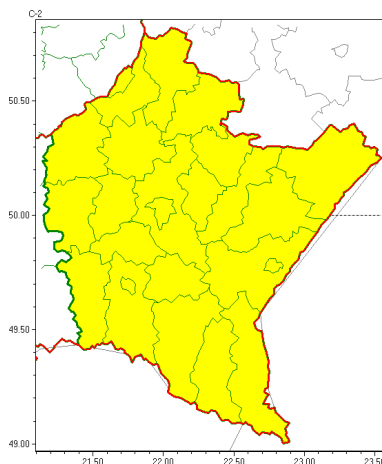

### Zasięg ostrzeżeń w województwie

Burze z gradem  
2022-04-25 11:45

**WOJEWÓDZTWO PODKARPACKIE**  
**OSTRZEŻENIA METEOROLOGICZNE ZBIORCZO NR 76**  
**WYKAZ OBOWIAZUJĄCYCH OSTRZEŻEŃ**  
**o godz. 11:45 dnia 25.04.2022**

Zjawisko/Stopień zagrożenia	Burze z gradem/1
Obszar (w nawiasie numer ostrzeżenia dla powiatu)	powiaty: bieszczadzki(61), brzozowski(44), dębicki(40), jarosławski(40), jasielski(60), kolbuszowski(39), Krosno(51), krośnieński(59), leski(61), leżajski(39), lubaczowski(40), Łańcuch(39), mielecki(40), niemiński(39), przemyski(43), Przemyśl(43), przeworski(39), ropczycko-sędziszowski(39), rzeszowski(39), Rzeszów(39), sanocki(59), stalowowolski(39), strzyżowski(40), Tarnobrzeg(39), tarnobrzeski(39)
Ważność	od godz. 11:45 dnia 25.04.2022 do godz. 21:00 dnia 25.04.2022
Prawdopodobieństwo	80%
Przebieg	Prognozowane są burze, którym miejscami będą towarzyszyć opady deszczu do 15 mm, miejscami do 25 mm oraz porywy wiatru do 75 km/h. Miejscami grad.
SMS	IMGW-PIB OSTRZEŻENIA: BURZE Z GRADEM/1 podkarpackie (wszystkie powiaty) od 11:45/25.04 do 21:00/25.04.2022 deszcz 25 mm, grad, porywy 75 km/h. Dotyczy powiatów: wszystkie powiaty.
RSO	Woj. podkarpackie (wszystkie powiaty), IMGW-PIB wydał ostrzeżenie pierwszego stopnia o burzach z gradem
Uwagi	Brak.
Dyżurny synoptyk IMGW-PIB	Tadeusz Stolarczyk