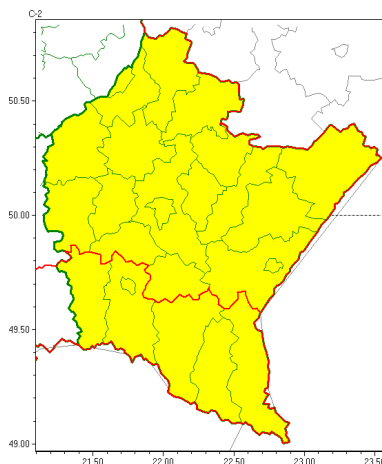

Zasięg ostrzeżeń w województwie

Przymrozki
2022-04-28 11:54

WOJEWÓDZTWO PODKARPACKIE
OSTRZEŻENIA METEOROLOGICZNE ZBIORCZO NR 78
WYKAZ OBOWIĄZUJĄCYCH OSTRZEŻEŃ
o godz. 11:54 dnia 28.04.2022

Zjawisko/Stopień zagrożenia	Przymrozki/1
Obszar (w nawiasie numer ostrzeżenia dla powiatu)	powiaty: bieszczadzki(63), jasielski(62), Krosno(52), krośnieński(61), leski(63), sanocki(61)
Ważność	od godz. 00:00 dnia 29.04.2022 do godz. 07:00 dnia 29.04.2022
Prawdopodobieństwo	80%
Przebieg	Miejscami prognozowany jest spadek temperatury powietrza do około -3°C, przy gruncie do -5°C.
SMS	IMGW-PIB OSTRZEŻEGA: PRZYMROZKI/1 podkarpackie (6 powiatów) od 00:00/29.04 do 07:00/29.04.2022 temp. min -3 st., przy gruncie -5 st. Dotyczy powiatów: bieszczadzki, jasielski, Krosno, krośnieński, leski i sanocki.
RSO	Woj. podkarpackie (6 powiatów), IMGW-PIB wydał ostrzeżenie pierwszego stopnia o przymrozkach
Uwagi	Brak.
Zjawisko/Stopień zagrożenia	Przymrozki/1
Obszar (w nawiasie numer ostrzeżenia dla powiatu)	powiaty: brzozowski(45), dębicki(41), jarosławski(41), kolbuszowski(40), leżajski(40), lubaczowski(41), Łańcuchowski(40), mielecki(41), niżański(40), przemyski(44), Przemyśl(44), przeworski(40), ropczycko-sędziszowski(40), rzeszowski(40), Rzeszów(40), stalowowolski(40), strzykowski(41), Tarnobrzeg(40), tarnobrzeski(40)