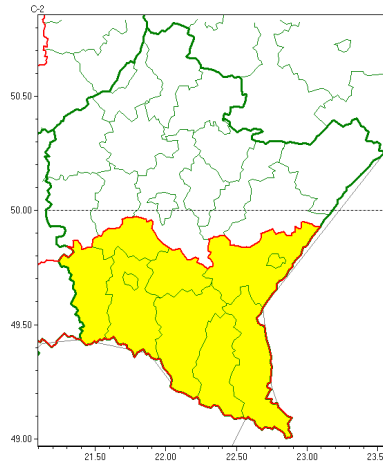

Zasięg ostrzeżeń w województwie

Burze z gradem
2022-05-25 09:05

WOJEWÓDZTWO PODKARPACKIE
OSTRZEŻENIA METEOROLOGICZNE ZBIORCZO NR 98
WYKAZ OBOWIĄZUJĄCYCH OSTRZEŻEŃ
o godz. 09:05 dnia 25.05.2022

Zjawisko/Stopień zagrożenia	Burze z gradem/1
Obszar (w nawiasie numer ostrzeżenia dla powiatu)	powiaty: bieszczadzki(75), brzozowski(53), jasielski(72), Krosno(59), krośnieński(72), leski(75), przemyski(52), Przemyśl(51), sanocki(73), strzykowski(48)
Ważność	od godz. 14:00 dnia 25.05.2022 do godz. 20:00 dnia 25.05.2022
Prawdopodobieństwo	80%
Przebieg	Prognozowane są burze, którym miejscami będą towarzyszyć silne opady deszczu od 20 mm do 25 mm oraz porywy wiatru do 70 km/h. Miejscami grad.
SMS	IMGW-PIB OSTRZEŻENIA: BURZE Z GRADEM/1 podkarpackie (10 powiatów) od 14:00/25.05 do 20:00/25.05.2022 deszcz 25 mm, grad, porywy 70 km/h. Dotyczy powiatów: bieszczadzki, brzozowski, jasielski, Krosno, krośnieński, leski, przemyski, Przemyśl, sanocki i strzykowski.
RSO	Woj. podkarpackie (10 powiatów), IMGW-PIB wydał ostrzeżenie pierwszego stopnia o burzach z gradem
Uwagi	Brak.