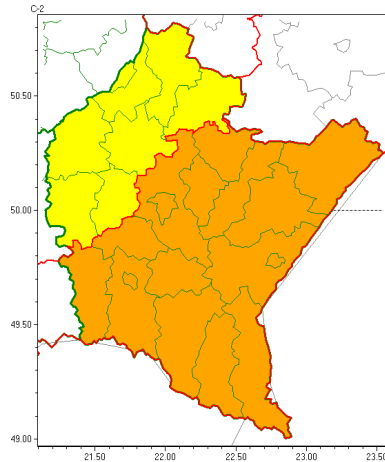

Zasięg ostrzeżeń w województwie

Burze z gradem
2022-05-11 23:00

WOJEWÓDZTWO PODKARPACKIE
OSTRZEŻENIA METEOROLOGICZNE ZBIORCZO NR 84
WYKAZ OBOWIĄZUJĄCYCH OSTRZEŻEŃ
o godz. 23:00 dnia 11.05.2022

Zjawisko/Stopień zagrożenia	Burze z gradem/1
Obszar (w nawiasie numer ostrzeżenia dla powiatu)	powiaty: dębicki(43), kolbuszowski(42), mielecki(43), niemiński(43), ropczycko-sędziszowski(42), stalowowolski(43), Tarnobrzeg(43), tarnobrzescki(43)
Ważność	od godz. 12:00 dnia 12.05.2022 do godz. 20:00 dnia 12.05.2022
Prawdopodobieństwo	80%
Przebieg	Prognozowane są burze, którym miejscami będą towarzyszyć opady deszczu do 15 mm, oraz porywy wiatru do 80 km/h. Miejscami grad.
SMS	IMGW-PIB OSTRZEŻENIA: BURZE Z GRADEM/1 podkarpackie (8 powiatów) od 12:00/12.05 do 20:00/12.05.2022 deszcz 15 mm, grad, porywy 80 km/h. Dotyczy powiatów: dębicki, kolbuszowski, mielecki, niemiński, ropczycko-sędziszowski, stalowowolski, Tarnobrzeg i tarnobrzescki.
RSO	Woj. podkarpackie (8 powiatów), IMGW-PIB wydał ostrzeżenie pierwszego stopnia o burzach z gradem
Uwagi	Brak.
Zjawisko/Stopień zagrożenia	Burze z gradem/2
Obszar (w nawiasie numer ostrzeżenia dla powiatu)	powiaty: bieszczadzki(69), brzozowski(48), jarosławski(44), jasielski(66), Krosno(54), krośnieński(66), leski(69), leżajski(43), lubaczowski(44), Łańcut(42), przemyski(47), Przemyski(46), przeworski(43), rzeszowski(42), Rzeszów(42), sanocki(67), strzyżowski(43)