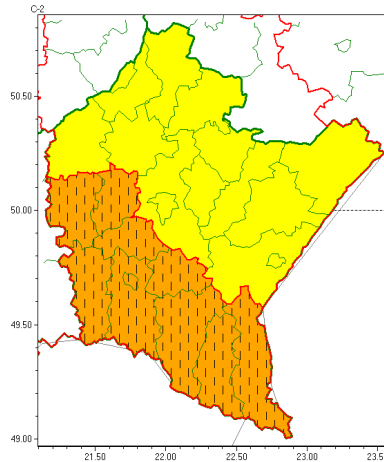

Zasięg ostrzeżeń w województwie

Burze z gradem  
2022-06-09 14:42

**WOJEWÓDZTWO PODKARPACKIE**  
**OSTRZEŻENIA METEOROLOGICZNE ZBIORCZO NR 109**  
**WYKAZ OBYWÓW ZUJACYCH OSTRZEŻENIE**  
**o godz. 14:42 dnia 09.06.2022**

<b>Zjawisko/Stopień zagrożenia</b>	Burze z gradem/2 ZMIANA
<b>Obszar (w nawiasie numer ostrzeżenia dla powiatu)</b>	powiaty: bieszczadzki(79), brzozowski(56), dębicki(52), jasielski(76), Krosno(62), krośnieński(76), leski(79), ropczycko-sędziszowski(52), sanocki(77), strzyżowski(52)
<b>Ważność</b>	od godz. 15:00 dnia 09.06.2022 do godz. 01:00 dnia 10.06.2022
<b>Prawdopodobieństwo</b>	80%
<b>Przebieg</b>	Obserwowane i prognozowane są burze, którym miejscami będą towarzyszyć bardzo silne opady deszczu do 30 mm, lokalnie do 50 mm, oraz porywy wiatru do 75 km/h. Miejscami grad.
<b>SMS</b>	IMGW-PIB OSTRZEŻENIA: BURZE Z GRADEM/2 podkarpackie (10 powiatów) od 15:00/09.06 do 01:00/10.06.2022 deszcz 50 mm, grad, porywy 75 km/h. Dotyczy powiatów: bieszczadzki, brzozowski, dębicki, jasielski, Krosno, krośnieński, leski, ropczycko-sędziszowski, sanocki i strzyżowski.
<b>RSO</b>	Woj. podkarpackie (10 powiatów), IMGW-PIB wydał ostrzeżenie drugiego stopnia o burzach z gradem
<b>Uwagi</b>	Brak.
<b>Zjawisko/Stopień zagrożenia</b>	Burze z gradem/1
<b>Obszar (w nawiasie numer ostrzeżenia dla powiatu)</b>	powiaty: jarosławski(53), kolbuszowski(52), leżajski(52), lubaczowski(53), Łańcut(51), mielecki(53), niemiński(52), przemyski(55), Przemyśl(54), przeworski(52), rzeszowski(52), Rzeszów(52), stalowowolski(52), Tarnobrzeg(51), tarnobrzeczki(51)