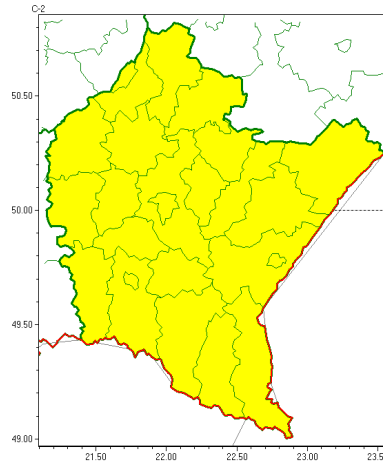

Zasięg ostrzeżeń w województwie

Burze z gradem
2022-08-11 12:49

WOJEWÓDZTWO PODKARPACKIE
OSTRZEŻENIA METEOROLOGICZNE ZBIORCZO NR 170
WYKAZ OBOWIĄZUJĄCYCH OSTRZEŻEŃ
o godz. 12:49 dnia 11.08.2022

Zjawisko/Stopień zagrożenia	Burze z gradem/1
Obszar (w nawiasie numer ostrzeżenia dla powiatu)	powiaty: bieszczadzki(104), brzozowski(81), dębicki(72), jarosławski(79), jasielski(101), kolbuszowski(73), Krosno(87), krośnieński(102), leski(104), leżajski(76), lubaczowski(79), Łańcucki(74), mielecki(73), niemiński(73), przemyski(80), Przemyski I(79), przeworski(77), ropczycko-sędziszowski(74), rzeszowski(76), Rzeszów(76), sanocki(102), stalowowolski(73), strzyżowski(75), Tarnobrzeg(72), tarnobrzeski(72)
Ważność	od godz. 12:50 dnia 11.08.2022 do godz. 20:00 dnia 11.08.2022
Prawdopodobieństwo	70%
Przebieg	Obserwuje się i prognozuje dalsze występowanie burz, którym miejscami będą towarzyszyć silne opady deszczu do 25 mm oraz porywy wiatru do 60 km/h. Miejscami grad.
SMS	IMGW-PIB OSTRZEŻEGA: BURZE Z GRADEM/1 podkarpackie (wszystkie powiaty) od 12:50/11.08 do 20:00/11.08.2022 deszcz 25 mm, grad, porywy 60 km/h. Dotyczy powiatów: wszystkie powiaty.
RSO	Woj. podkarpackie (wszystkie powiaty), IMGW-PIB wydał ostrzeżenie pierwszego stopnia o burzach z gradem
Uwagi	Brak.