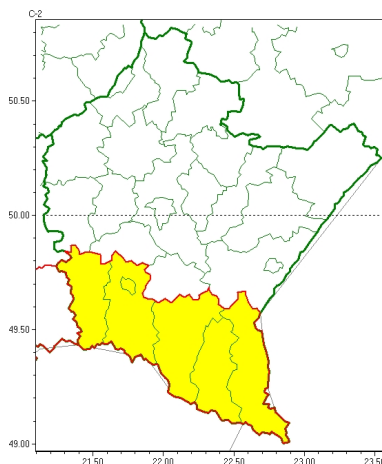

### Zasięg ostrzeżeń w województwie

Oblodzenie  
2022-12-06 12:17

**WOJEWÓDZTWO PODKARPACKIE**  
**OSTRZE ENIA METEOROLOGICZNE ZBIORCZO NR 247**  
**WYKAZ OBOWIĄZUJĄCYCH POWIATÓW**  
**o godz. 12:17 dnia 06.12.2022**

Zjawisko/Stopień zagrożenia	Oblodzenie/1
Obszar (w nawiasie numer ostrzeżenia dla powiatu)	powiaty: bieszczadzki(139), jasielski(133), Krosno(117), krośnieński(134), leski(139), sanocki(134)
Ważność	od godz. 02:00 dnia 07.12.2022 do godz. 09:00 dnia 07.12.2022
Prawdopodobieństwo	85%
Przebieg	Prognozuje się zamarzanie mokrej nawierzchni dróg i chodników po opadach deszczu, deszczu ze mżawką i mokrego niegu, powodujących oblodzenie. Temperatura minimalna około -2°C, temperatura minimalna przy gruncie około -3°C.
SMS	IMGW-PIB OSTRZEŻENIE: OBLODZENIE/1 podkarpackie (6 powiatów) od 02:00/07.12 do 09:00/07.12.2022 temp. min. od -1 st. do -3 st., przy gruncie do -3 st., lisko. Dotyczy powiatów: bieszczadzki, jasielski, Krosno, krośnieński, leski i sanocki.
RSO	Woj. podkarpackie (6 powiatów), IMGW-PIB wydał ostrzeżenie pierwszego stopnia o oblodzeniu
Uwagi	Brak.