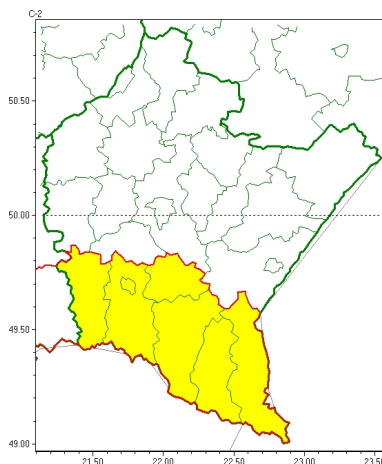

Zasięg ostrzeżeń w województwie

Zawieje/zamiecie śnieżne
2022-12-14 12:23

WOJEWÓDZTWO PODKARPACKIE
OSTRZEŻENIA METEOROLOGICZNE ZBIORCZO NR 252
WYKAZ OBOWIĄZUJĄCYCH CYCHOSTRZEŻEŃ
o godz. 12:23 dnia 14.12.2022

Zjawisko/Stopień zagrożenia	Zawieje/zamiecie śnieżne/1
Obszar (w nawiasie numer ostrzeżenia dla powiatu)	powiaty: bieszczadzki(143), brzozowski(109), jasielski(136), Krosno(120), krośnieński(137), leski(143), sanocki(138)
Ważność	od godz. 20:00 dnia 14.12.2022 do godz. 08:00 dnia 15.12.2022
Prawdopodobieństwo	80%
Przebieg	Prognozowane są zawieje i zamiecie śnieżne spowodowane opadami śniegu i wiatrem o średniej prędkości do 30 km/h, w porywach do 65 km/h, z kierunków południowych.
SMS	IMGW-PIB OSTRZEŻENIA: ZAMIEĆ ŚNIEŻNA/1 podkarpackie (7 powiatów) od 20:00/14.12 do 08:00/15.12.2022 wiatr 30 km/h, porywy 65 km/h. Dotyczy powiatów: bieszczadzki, brzozowski, jasielski, Krosno, krośnieński, leski i sanocki.
RSO	Woj. podkarpackie (7 powiatów), IMGW-PIB wydał ostrzeżenie pierwszego stopnia o zawiejach i zamieciach śnieżnych
Uwagi	Brak.