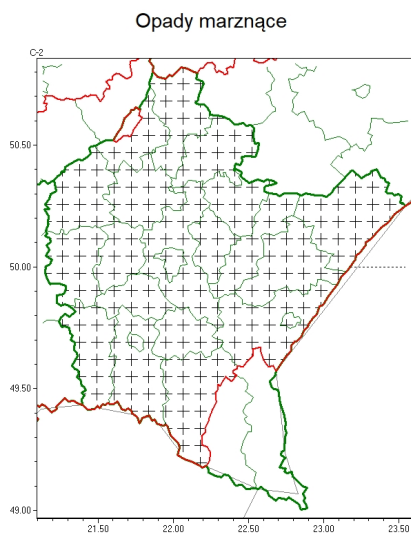

Zasięg komunikatu w województwie

Komunikat meteorologiczny z godz. 07:33 dnia 16.12.2022

Nazwa biura	IMGW-PIB Biuro Prognoz Meteorologicznych w Krakowie
Zjawiska	Opady marznące
Obszar	województwo podkarpackie powiaty: brzozowski, dębicki, jarosławski, jasielski, kolbuszowski, Krosno, krośnieński, lemniański, lubaczowski, Łańcucki, mielecki, niemieński, przemyski, Przemyski I, przeworski, ropczycko-sędziszowski, rzeszowski, Rzeszów, sanocki, stalowowolski, strzyżowski, tarnobrzeski
Sytuacja meteorologiczna	Miejscami obserwuje się opady marznącego deszczu powodującego gołoledź. Opady stopniowo będą przechodziły w opady deszczu ze śniegiem i deszczu.
Uwagi	Komunikat przygotowany na podstawie danych z sieci pomiarowo-obszernych IMGW-PIB. Lokalnie zjawiska mogą mieć inny przebieg niż opisany.
Godzina i data wydania	godz. 07:33 dnia 16.12.2022