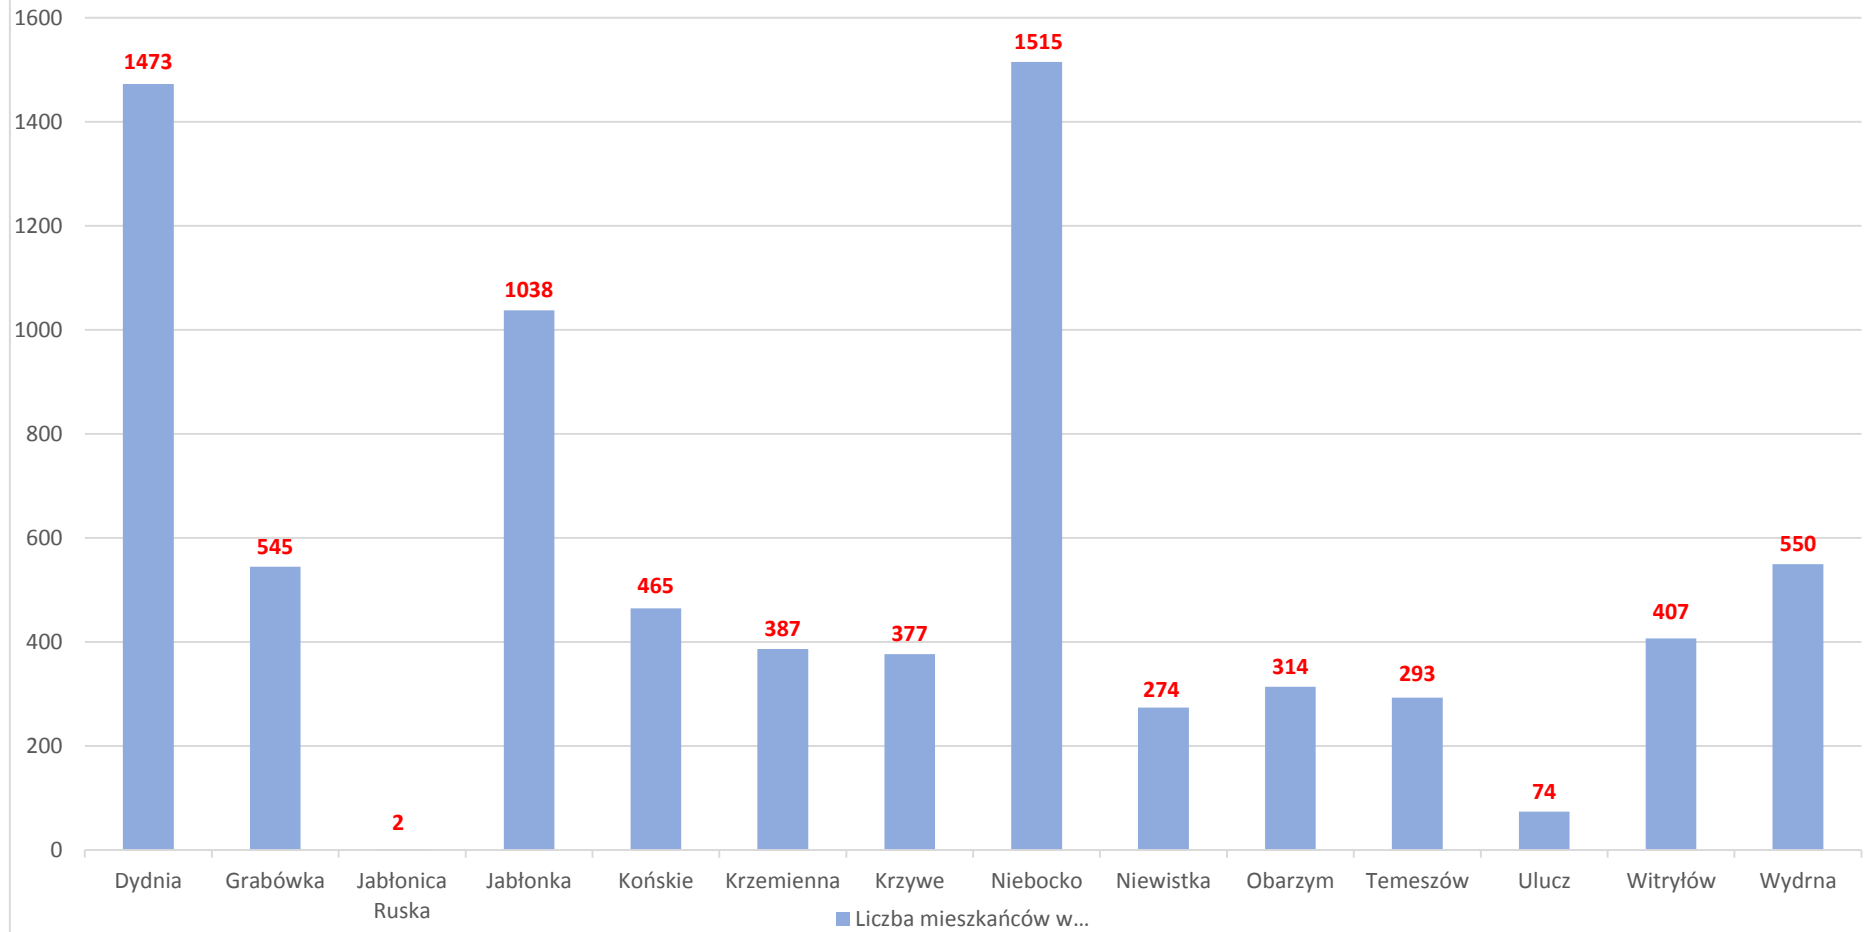

LICZBA MIESZKAŃCÓW (POBYT STAŁY I CZASOWY)
Stan na dzień 31.12.2022 r.

ZESTAWIENIE LICZBY URODZEŃ I ZGONÓW od 01.01.2022 r. do 31.12.2022 r.